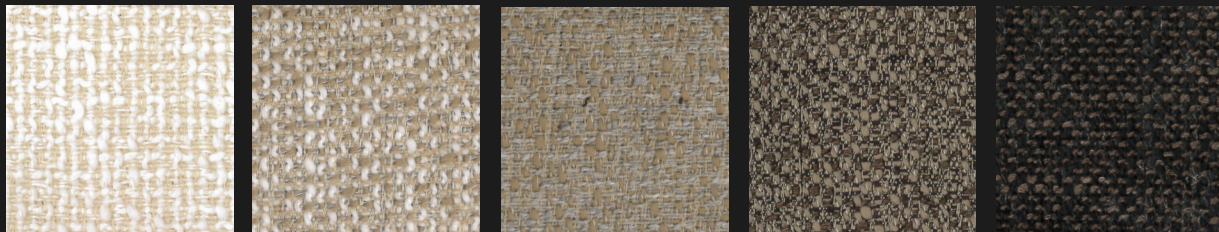

CATEGORIA C | C CATEGORY

ADDA

Codice KEG.1655_001

Codice KEG.1655_003

Codice KEG.1655_005

Codice KEG.1655_006

Codice KEG.1655_011

SPECIFICHE TECNICHE | DATA SHEET

Peso | Weight 680 g/m² (±5%)
Altezza | Height 140 cm (±2%)
Martindale | Martindale 41.000 cicli | cycle

LAVAGGIO | WASHING

I valori indicati sono il risultato di medie statistiche. Alterazioni del colore sono tollerate secondo gli standard industriali e non costituiscono motivo di contestazione. Ci riserviamo il diritto di modificare in qualsiasi momento e senza preavviso le specifiche del prodotto.
This value are statistic average results. Discolouration and colour deviations tolerated by permissible industrial standards wich do not constitute reasons for claims. We reserve the right to modify, at anu moment and without notice, any product spcifications.